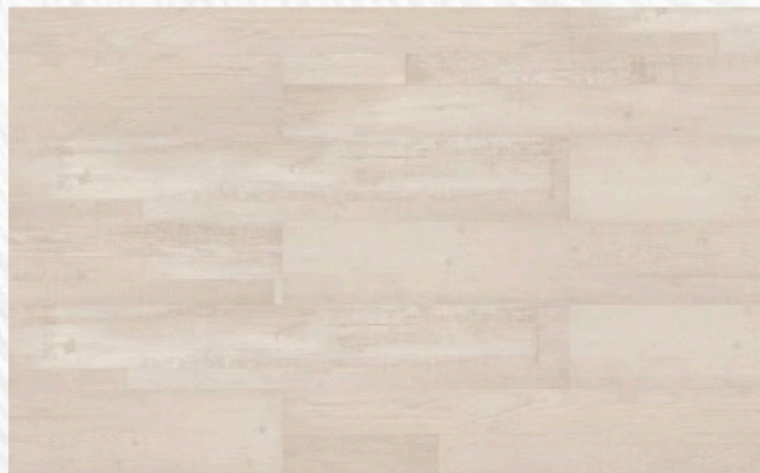

77100—Aspen

Originarios del hemisferio norte, los álamos se cultivan en las regiones de gran altitud del norte y se caracterizan por sus hojas "tremendas" y sus troncos rectos. Los álamos normalmente forman bosques y rara vez se encuentran solos, lo que los convierte en una parte inconfundible del paisaje natural. La textura blanca limpia y pura de su madera es popular entre los diseñadores.